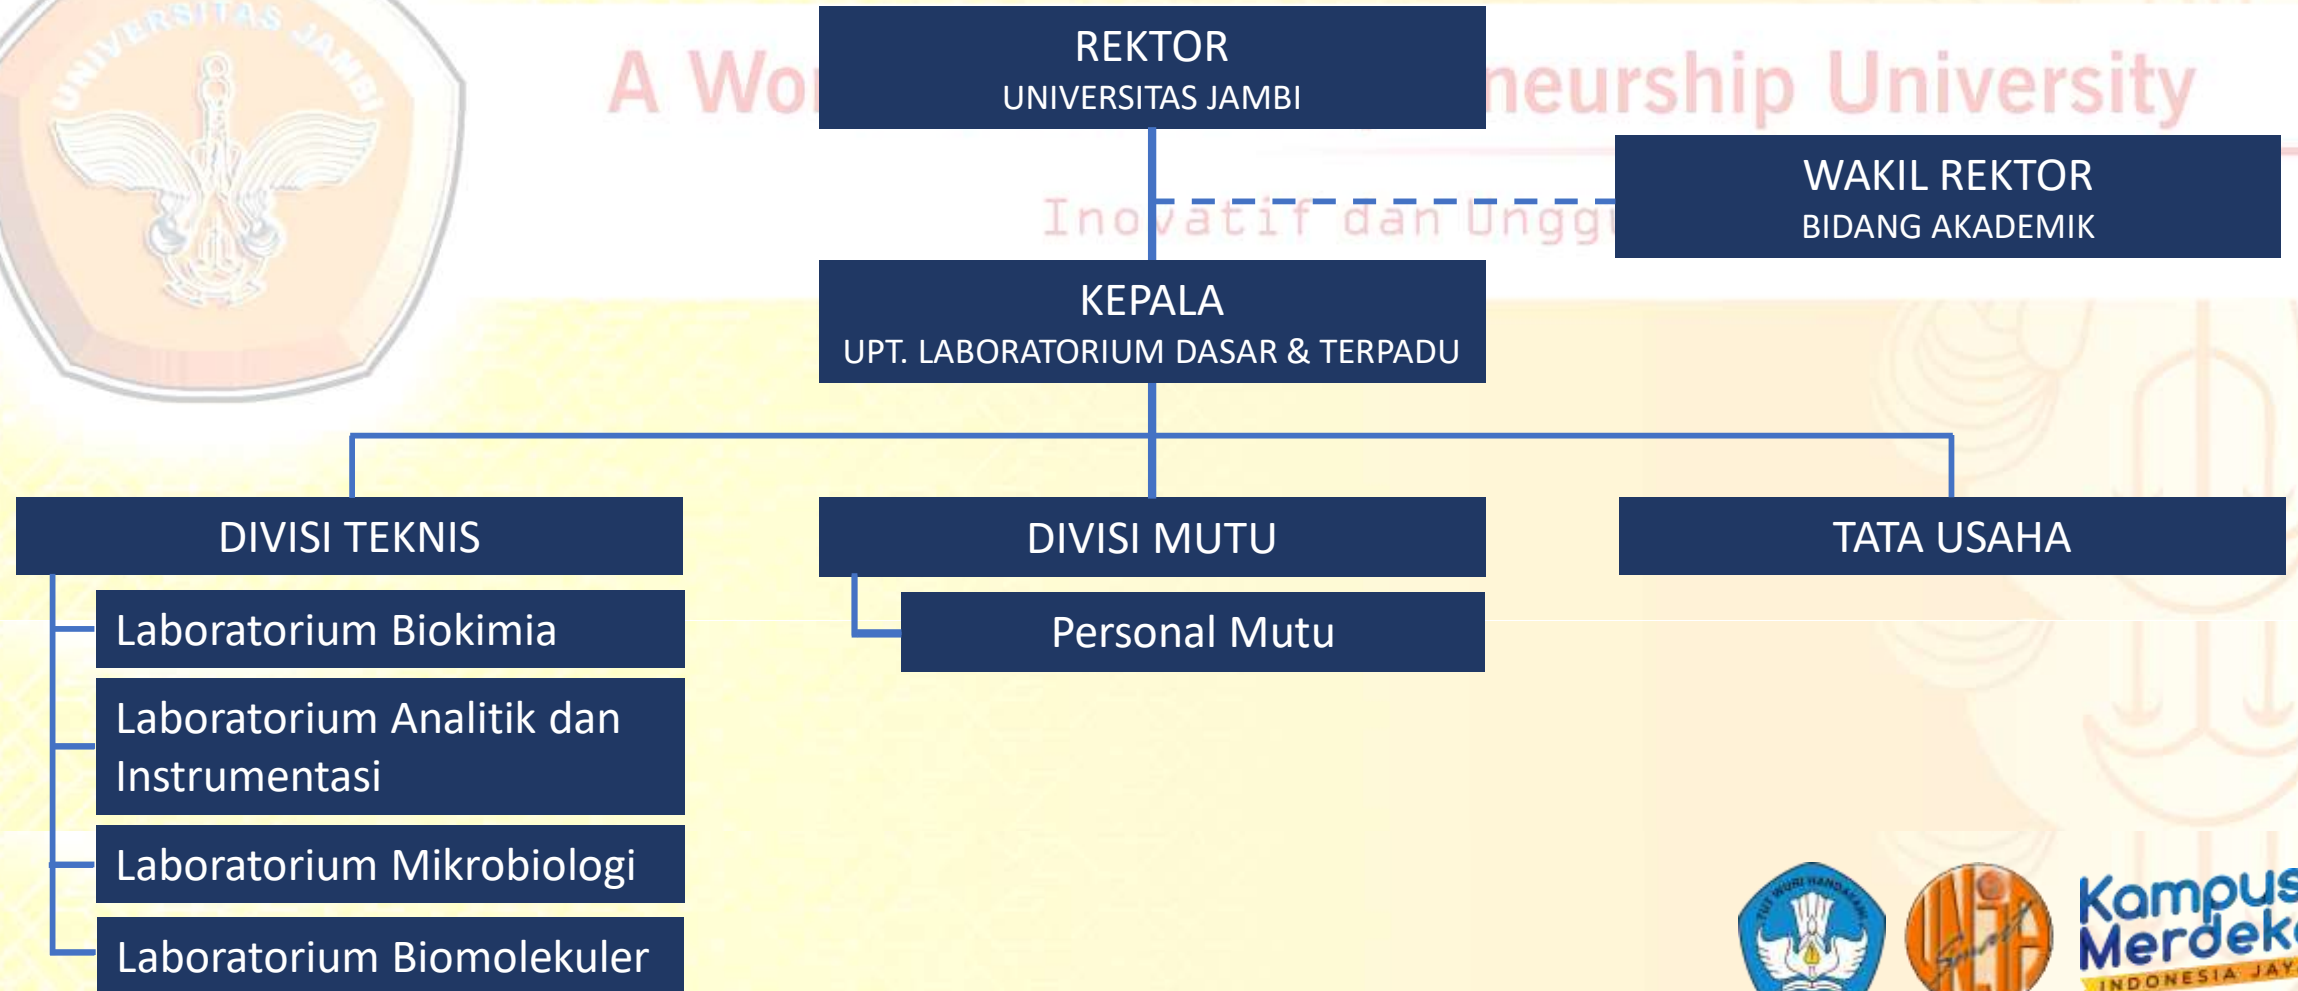

STRUKTUR ORGANISASI UPT. LABORATORIUM DASAR DAN TERPADU UNIVERSITAS JAMBI

Kampus
Merdeka
INDONESIA JAYA